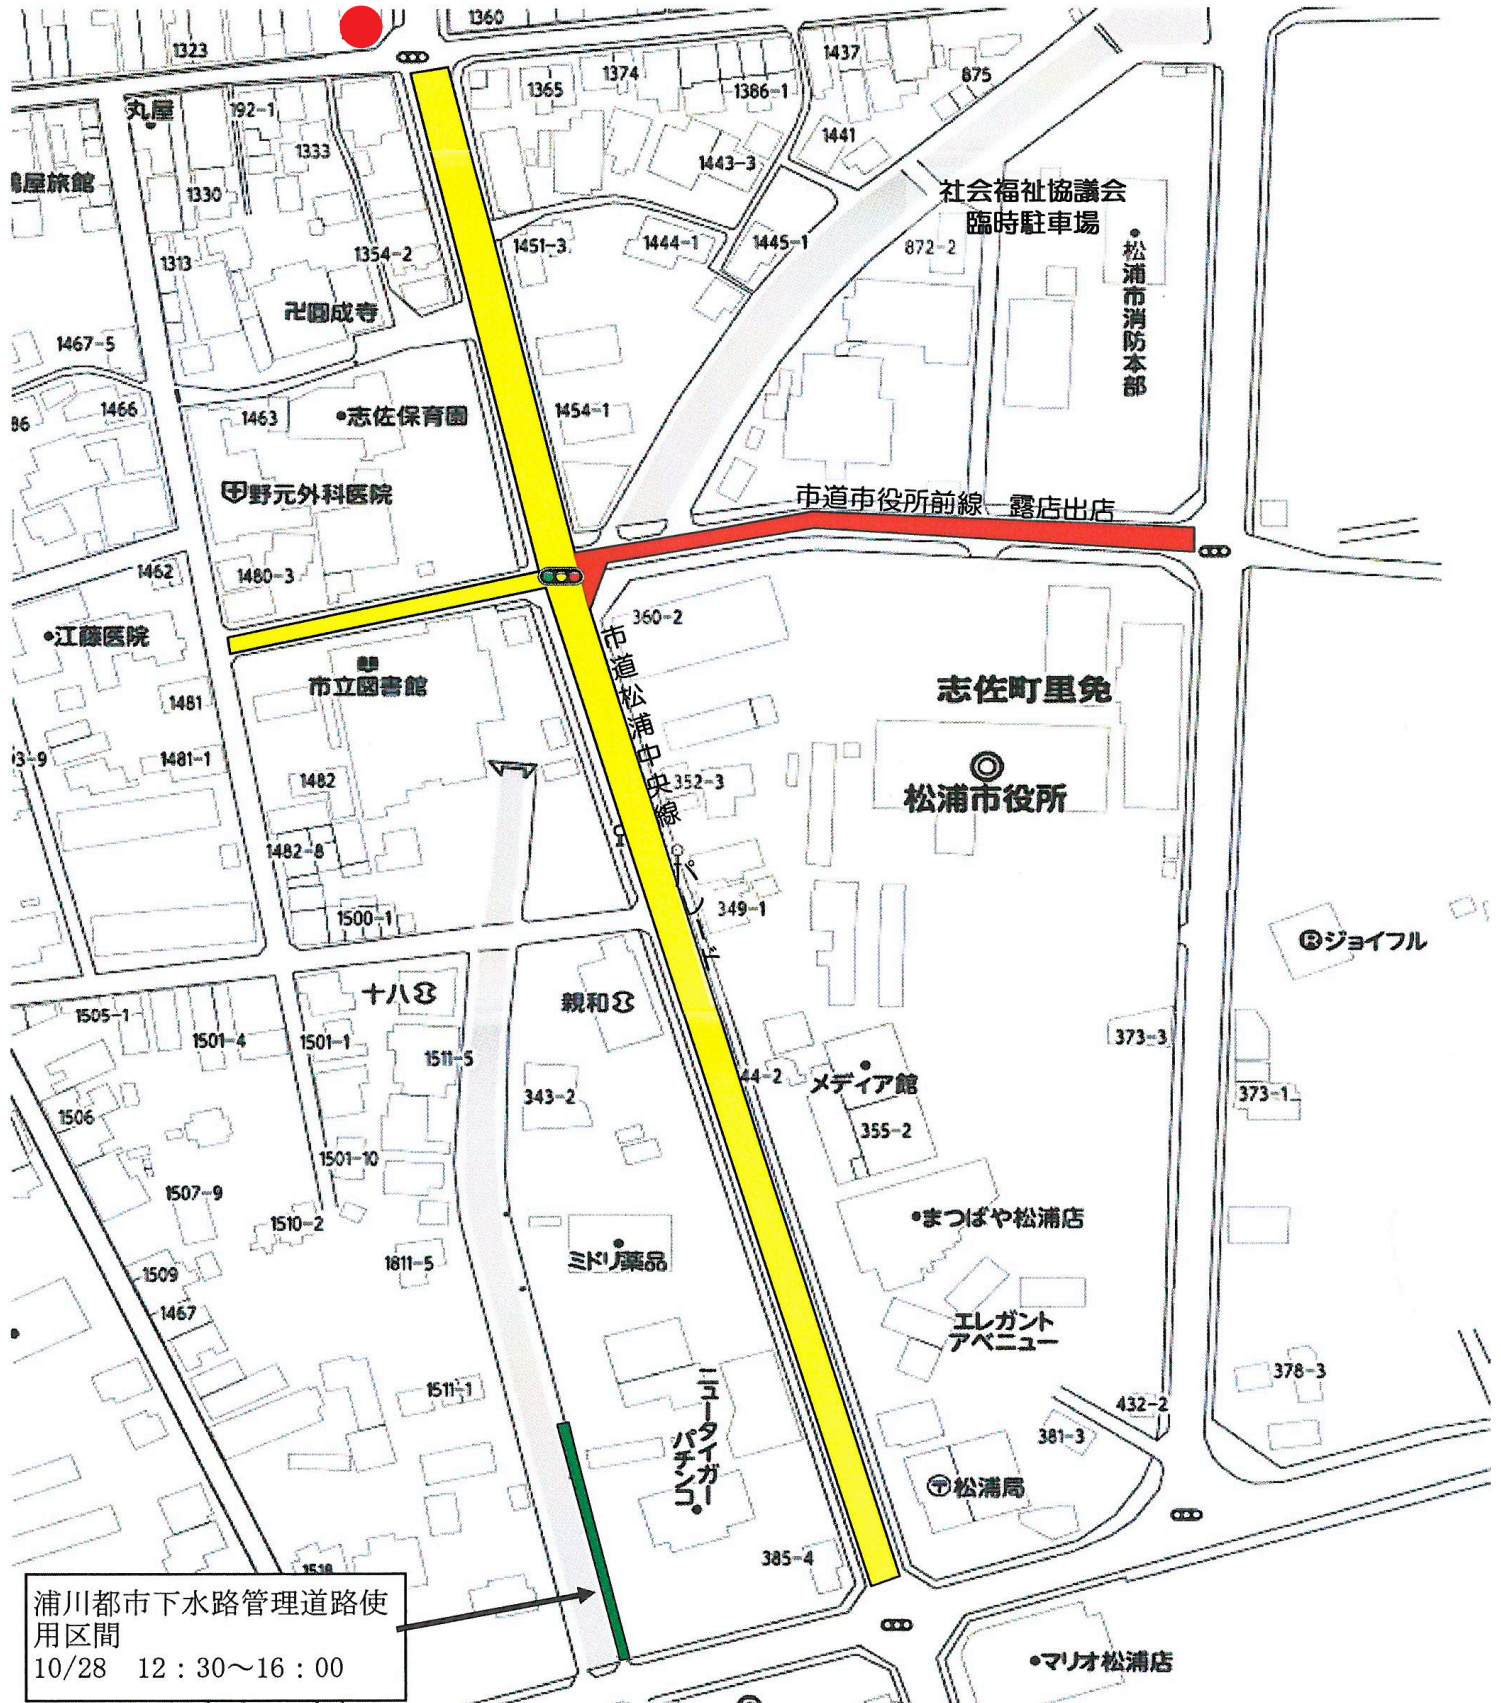

市道市役所前線の一部

露店商出店

10月26日(金) 21時から 10月28日(日) 21時まで

市道松浦中央線 と 市道市役所前線の一部

パレード

10月28日(日) 12時30分から16時まで

アマスタホテル

浦川都市下水路管理道路使用区間
10/28 12:30~16:00